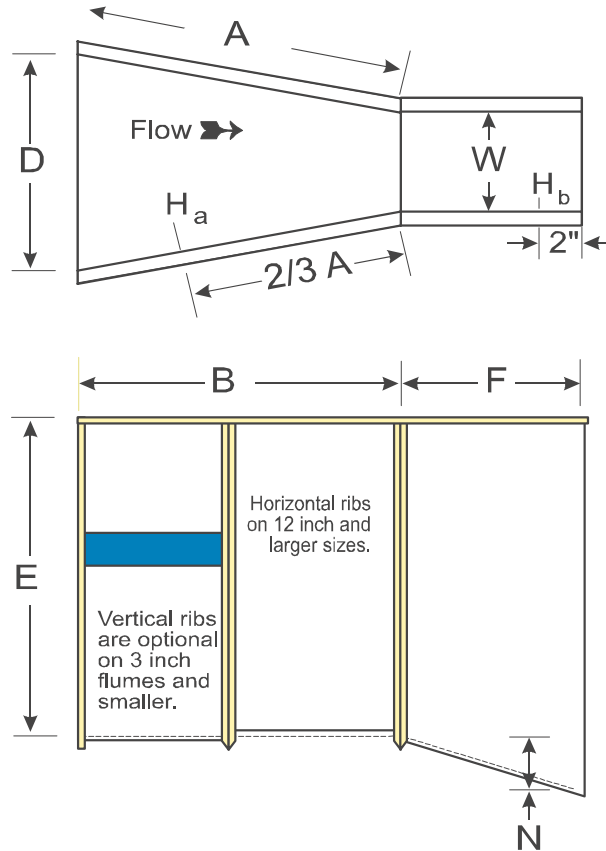

Montana Cut Parshall Flume

W	A	2/3A	B	D	E	F	N
1	14-9/16	9-17/32	14	6-19/32	12	3	1-1/8
2	16-5/16	10-7/8	16	8-13/32	12	4-1/2	1-11/16
3	18-3/8	12-1/4	18	10-3/16	24	6	2-1/4
6	24-7/16	16-5/16	24	15-5/8	24	12	4-1/2
9	35-5/8	23-1/8	34	22-5/8	30	12	4-1/2
12	54	36	52-7/8	33-1/4	36	24	9
18	57	38	55-7/8	40-3/8	36	24	9
24	60	40	58-7/8	47-1/2	36	24	9
36	66	44	64-3/4	61-7/8	36	24	9
48	72	48	70-5/8	76-1/4	36	24	9
60	78	52	76-1/2	90-5/8	36	24	9
72	84	56	82-3/8	105	36	24	9